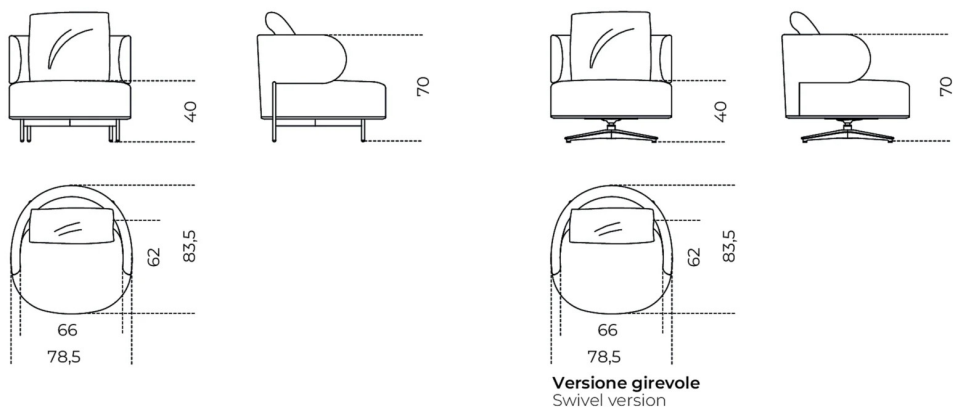

Finiture

Metallo

Pelle Cat.L1

Pelle Cat.L2